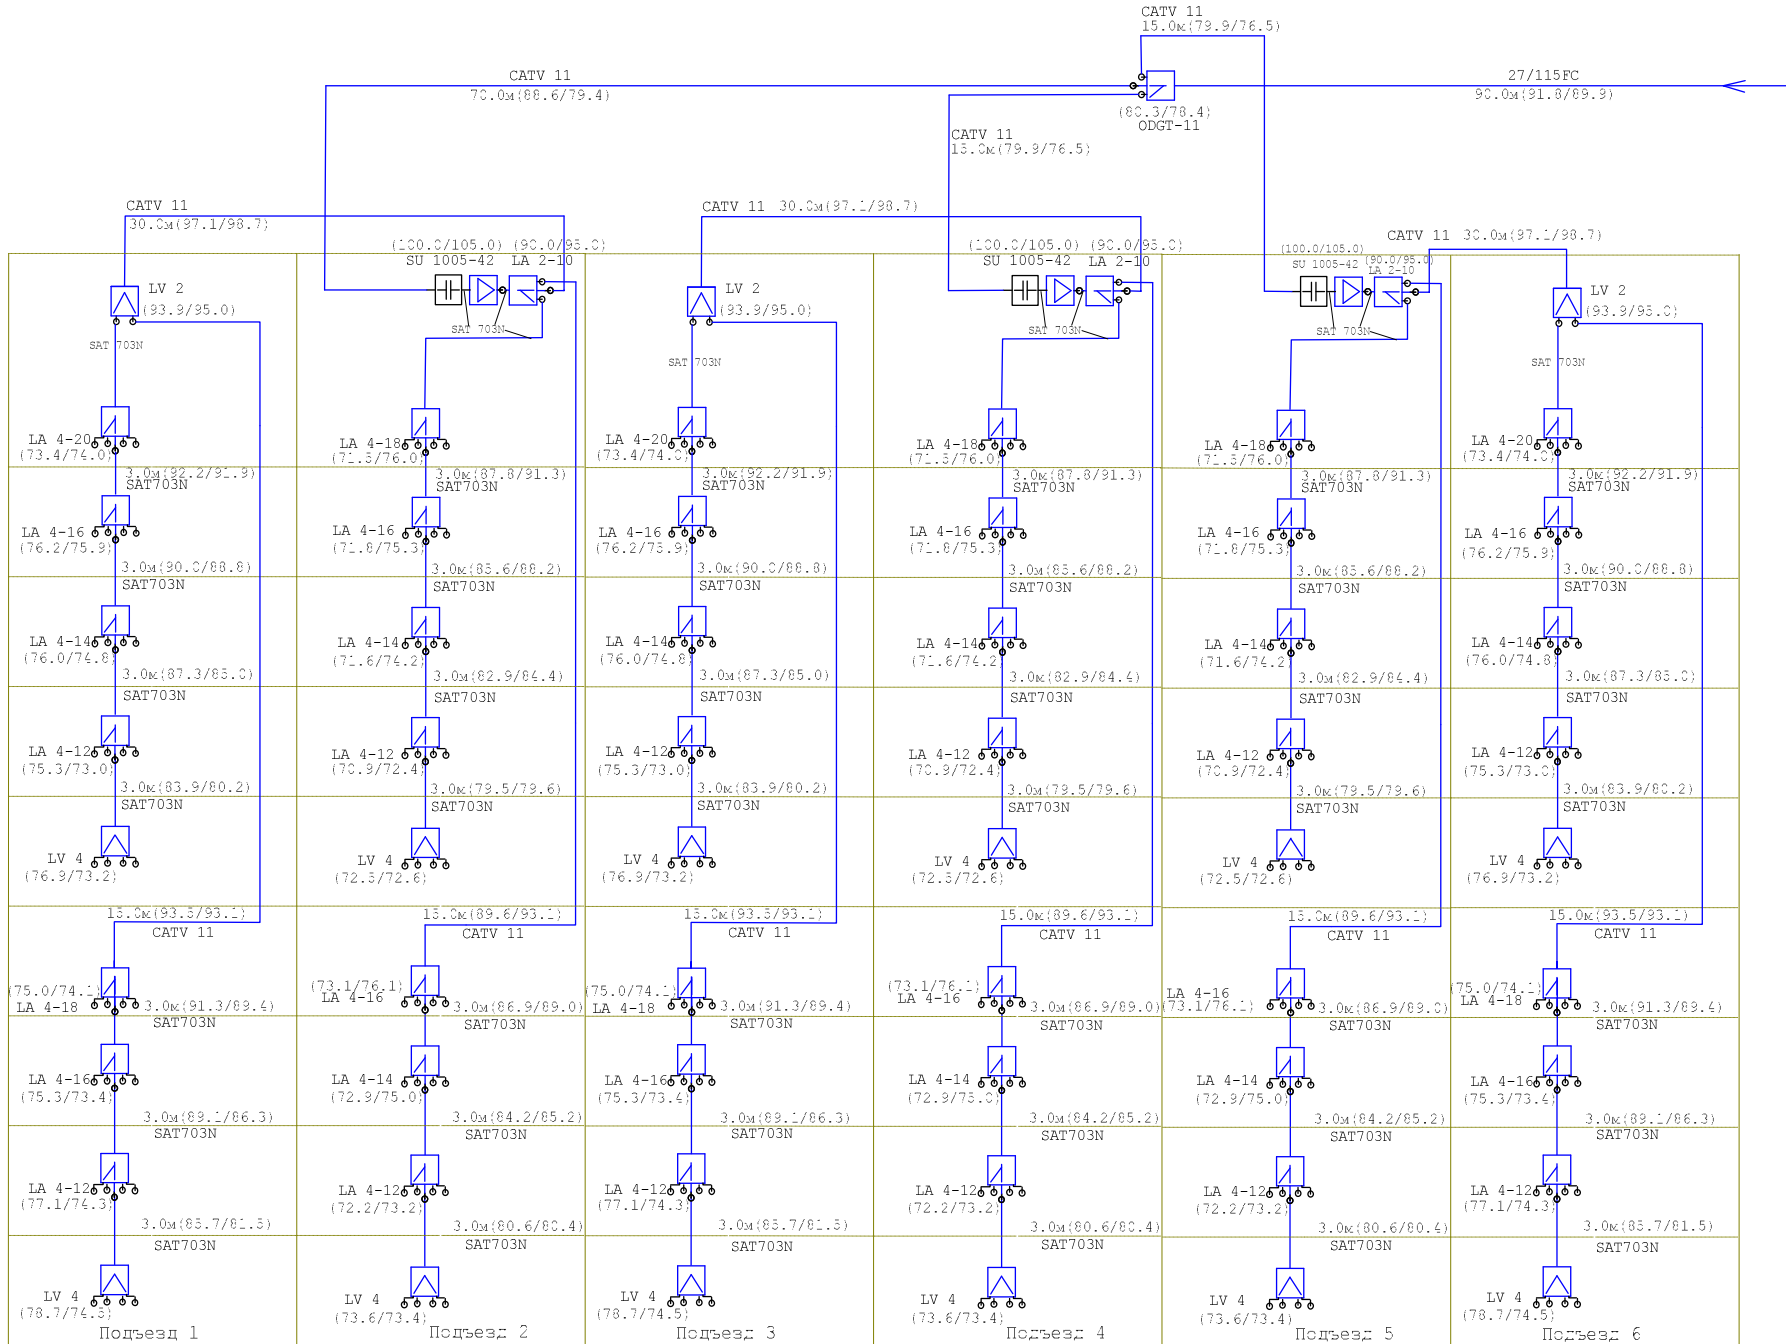

Примечания:

1. 30.0м(97.1/98.7) – 30.0м - длина кабеля (97.1 - уровень сигнала на частоте 47МГц / 98.7 - уровень сигнала на частоте 862МГц).

2.  – изолятор земли.

9-ти этажный дом, 4 подъезда, 2 стойка в подъезде, до 6-ти квартир на этаже:

9-ти этажный дом, 2 подъезда, 1 стояк в подъезде, до 4-х квартир на этаже:

9-ти этажный дом, 6 подъездов, 1 стояк в подъезде, до 4-х квартир на этаже:

5-ти этажный дом, 4 подъезда, 2 стойка в подъезде, до 6-ти квартир на этаже:

Подъезд 1

Подъезд 2

Подъезд 3

Подъезд 4

9-ти этажный дом, 5 подъездов, 1 стояк в подъезде, до 6-ти квартир на этаже:

Подъезд 1

Подъезд 2

Подъезд 3

Подъезд 4

Подъезд 5

5-ти этажный дом, 4 подъезда, 2 стойка в подъезде, до 4-х квартир на этаже:

12-ти этажный дом, 2 подъезда, 2 стояка в подъезде, до 8-ми квартир на этаже:

5-ти этажный дом, 5 подъездов, 1 стояк в подъезде, до 2-х квартир на этаже: