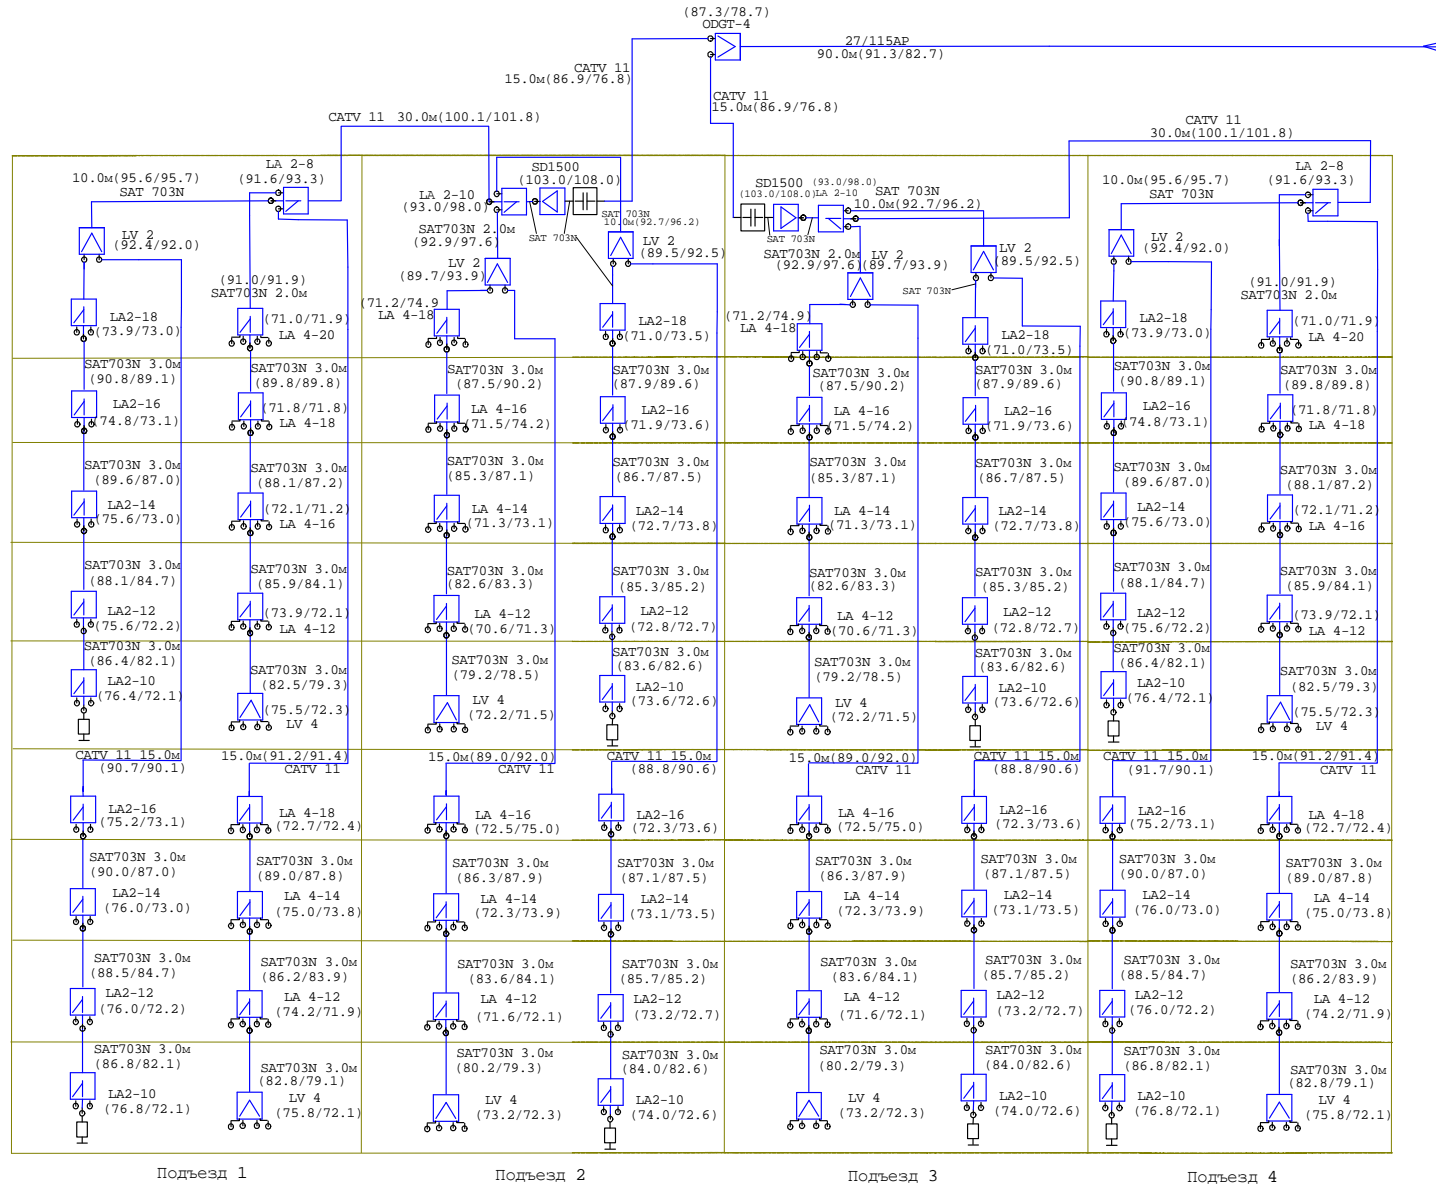

Примечания:

1. 30.0м(97.1/98.7) – 30.0м - длина кабеля (97.1 - уровень сигнала на частоте 47МГц / 98.7 - уровень сигнала на частоте 862МГц).

2.  – изолятор земли.

9-ти этажный дом, 4 подъезда, 2 стойка в подъезде, до 6-ти квартир на этаже:

9-ти этажный дом, 2 подъезда, 1 стояк в подъезде, до 4-х квартир на этаже:

9-ти этажный дом, 6 подъездов, 1 стояк в подъезде, до 4-х квартир на этаже:

5-ти этажный дом, 4 подъезда, 2 стойка в подъезде, до 6-ти квартир на этаже:

Подъезд 1

Подъезд 2

Подъезд 3

Подъезд 4

9-ти этажный дом, 5 подъездов, 1 стояк в подъезде, до 6-ти квартир на этаже:

Подъезд 1

Подъезд 2

Подъезд 3

Подъезд 4

Подъезд 5

5-ти этажный дом, 4 подъезда, 2 стойка в подъезде, до 4-х квартир на этаже:

12-ти этажный дом, 2 подъезда, 2 стояка в подъезде, до 8-ми квартир на этаже:

5-ти этажный дом, 5 подъездов, 1 стояк в подъезде, до 2-х квартир на этаже: