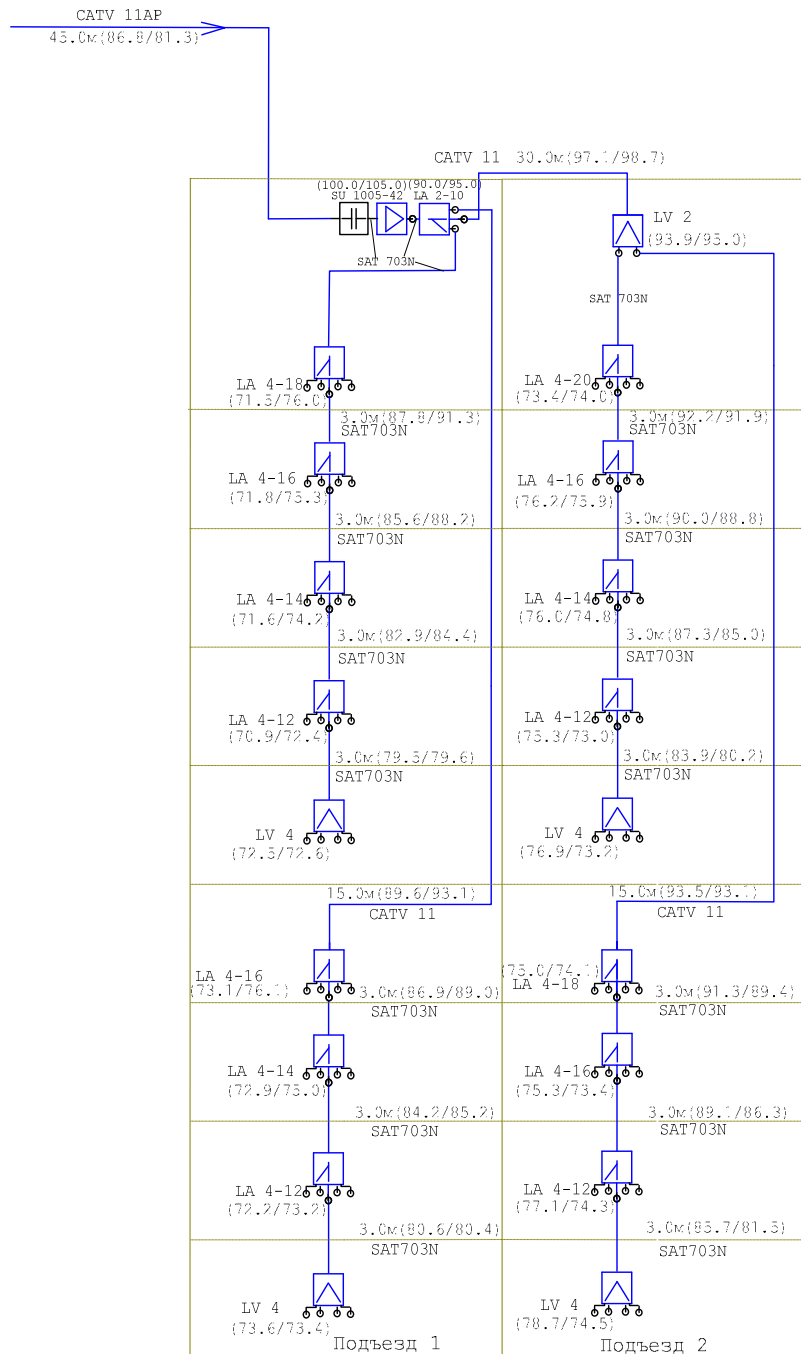

Примечания:

1. 30.0м(97.1/98.7) – 30.0м - длина кабеля (97.1 - уровень сигнала на частоте 47МГц / 98.7 - уровень сигнала на частоте 862МГц).

2.  – изолятор земли.

9-ти этажный дом, 4 подъезда, 2 стойка в подъезде, до 6-ти квартир на этаже:

9-ти этажный дом, 2 подъезда, 1 стояк в подъезде, до 4-х квартир на этаже:

9-ти этажный дом, 6 подъездов, 1 стояк в подъезде, до 4-х квартир на этаже:

5-ти этажный дом, 4 подъезда, 2 стойка в подъезде, до 6-ти квартир на этаже:

Подъезд 1

Подъезд 2

Подъезд 3

Подъезд 4

9-ти этажный дом, 5 подъездов, 1 стояк в подъезде, до 6-ти квартир на этаже:

Подъезд 1

Подъезд 2

Подъезд 3

Подъезд 1

Подъезд 2

Подъезд 3

Подъезд 4

Подъезд 5