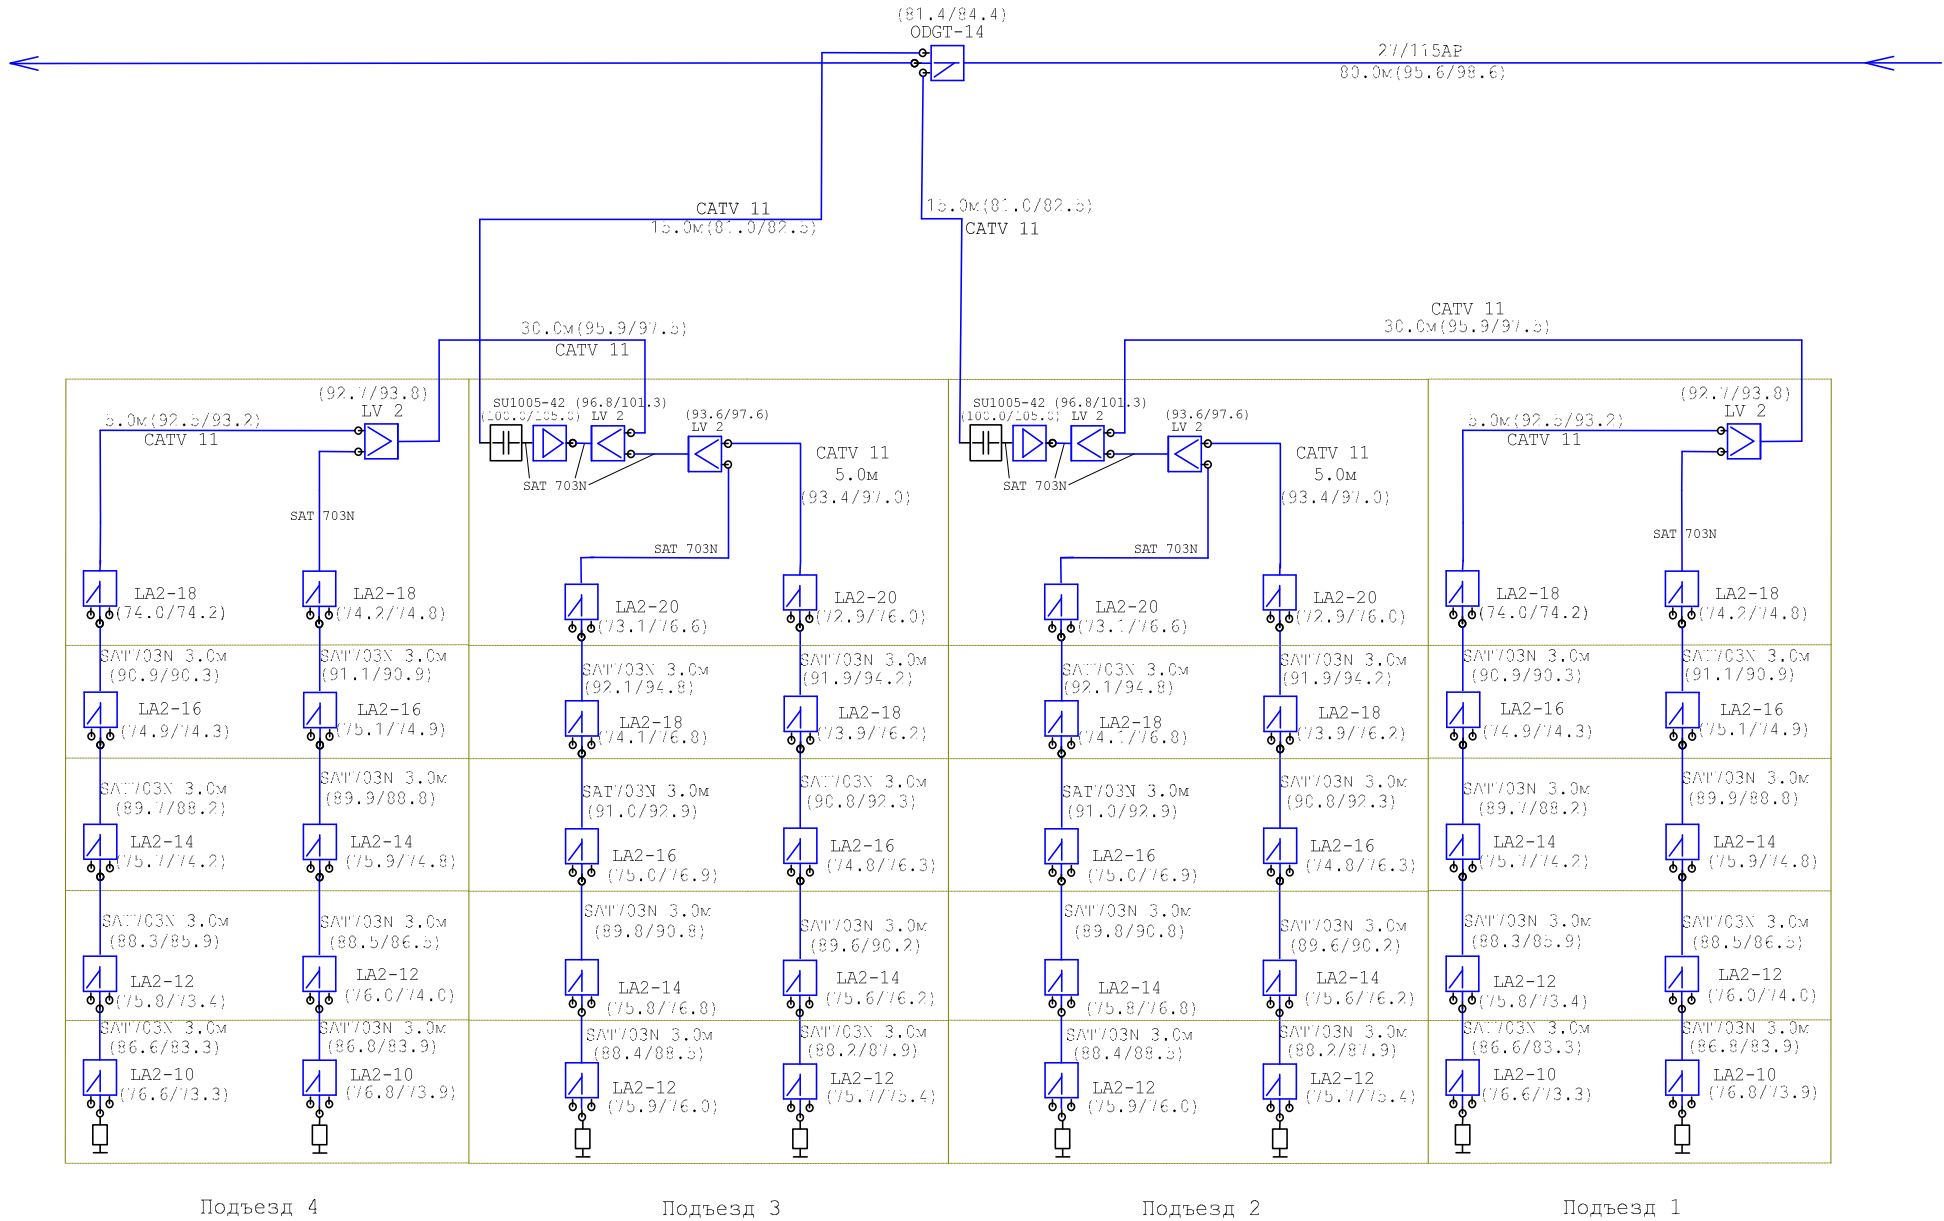

Примечания:

1. 30.0м(97.1/98.7) – 30.0м - длина кабеля (97.1 - уровень сигнала на частоте 47МГц / 98.7 - уровень сигнала на частоте 862МГц).

2.  – изолятор земли.

9-ти этажный дом, 4 подъезда, 2 стойка в подъезде, до 6-ти квартир на этаже:

Подъезд 1

Подъезд 2

Подъезд 3

Подъезд 4

9-ти этажный дом, 5 подъездов, 1 стояк в подъезде, до 6-ти квартир на этаже:

Подъезд 1

Подъезд 2

Подъезд 3

Подъезд 4

Подъезд 5

5-ти этажный дом, 4 подъезда, 2 стойка в подъезде, до 4-х квартир на этаже:

12-ти этажный дом, 2 подъезда, 2 стояка в подъезде, до 8-ми квартир на этаже:

5-ти этажный дом, 5 подъездов, 1 стояк в подъезде, до 2-х квартир на этаже:

Подъезд 1

Подъезд 2

Подъезд 3

Подъезд 4

Подъезд 5