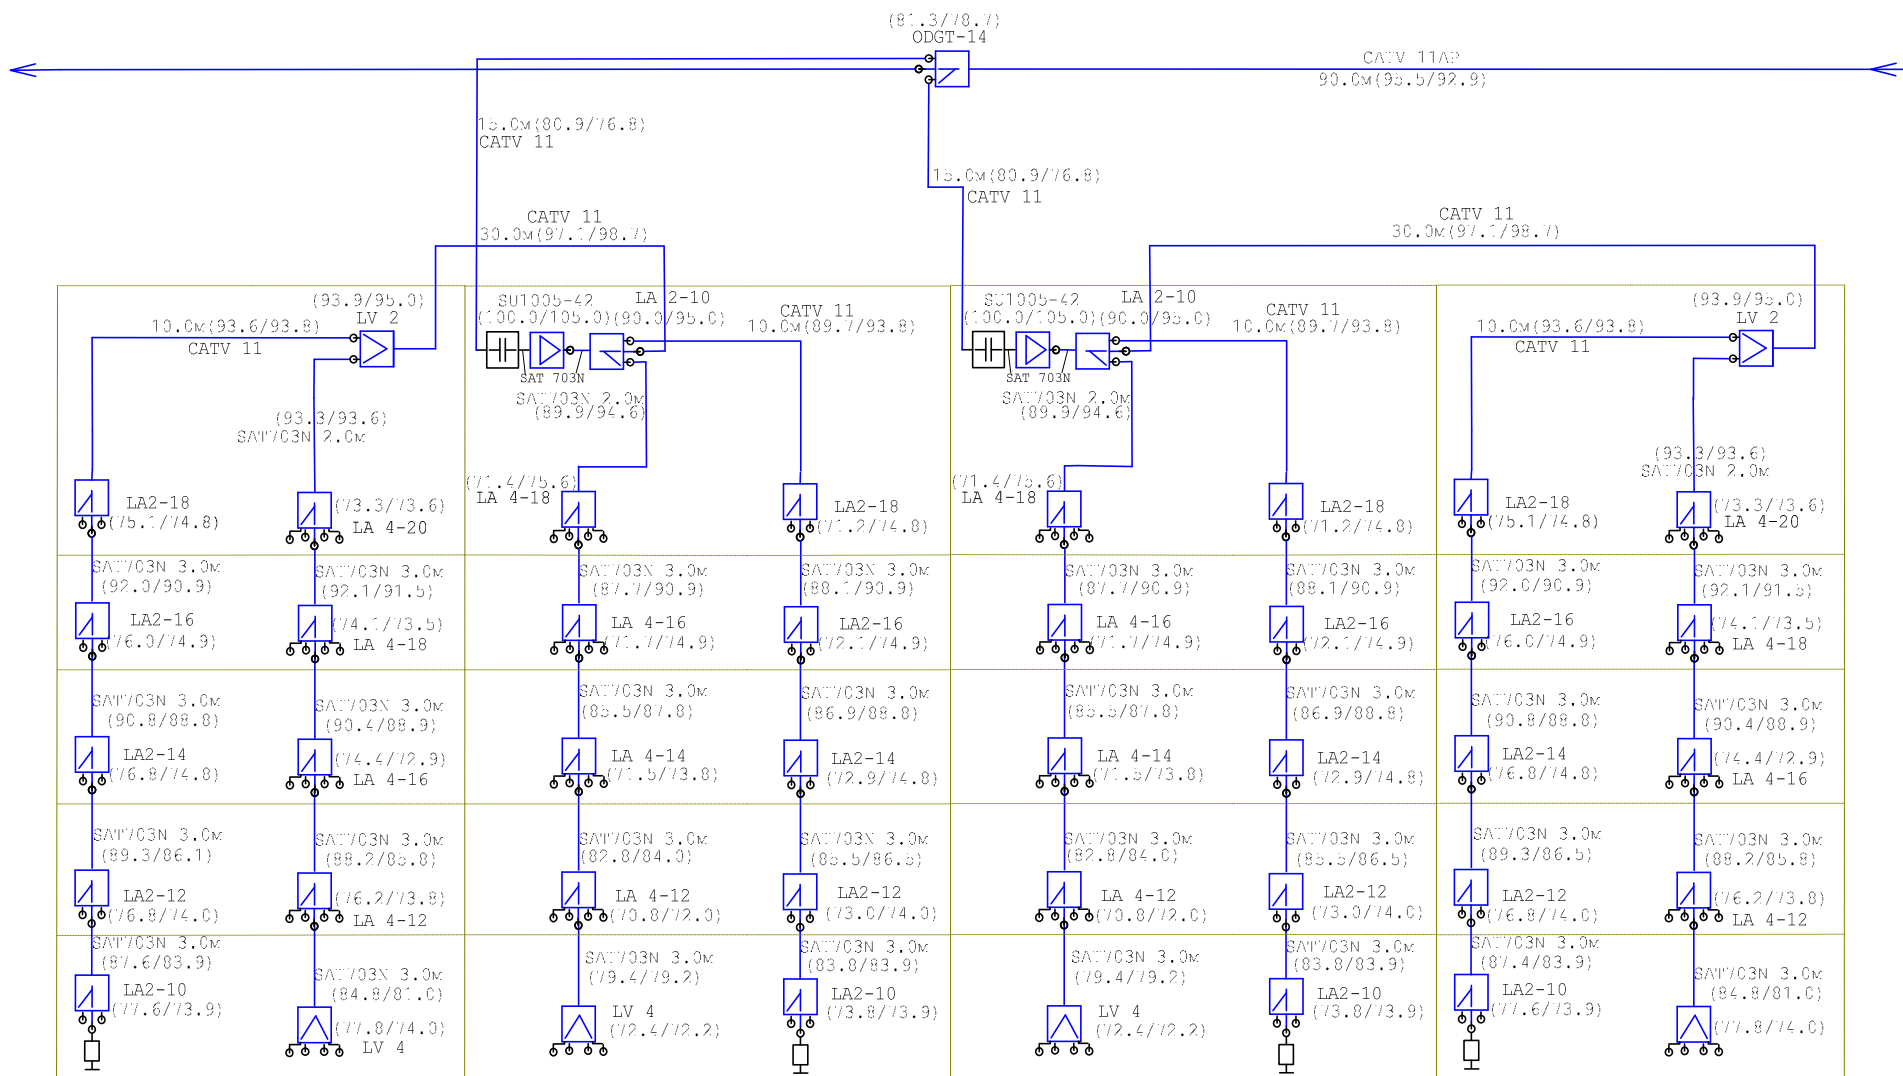

Примечания:

1. 30.0м(97.1/98.7) – 30.0м - длина кабеля (97.1 - уровень сигнала на частоте 47МГц / 98.7 - уровень сигнала на частоте 862МГц).

2.  – изолятор земли.

9-ти этажный дом, 4 подъезда, 2 стойка в подъезде, до 6-ти квартир на этаже:

9-ти этажный дом, 2 подъезда, 1 стояк в подъезде, до 4-х квартир на этаже:

9-ти этажный дом, 6 подъездов, 1 стояк в подъезде, до 4-х квартир на этаже:

5-ти этажный дом, 4 подъезда, 2 стойка в подъезде, до 6-ти квартир на этаже:

Подъезд 1

Подъезд 2

Подъезд 3

Подъезд 4

9-ти этажный дом, 5 подъездов, 1 стояк в подъезде, до 6-ти квартир на этаже:

Подъезд 1

Подъезд 2

Подъезд 3

Подъезд 4

Подъезд 5

5-ти этажный дом, 4 подъезда, 2 стойка в подъезде, до 4-х квартир на этаже:

12-ти этажный дом, 2 подъезда, 2 стояка в подъезде, до 8-ми квартир на этаже:

5-ти этажный дом, 5 подъездов, 1 стояк в подъезде, до 2-х квартир на этаже: